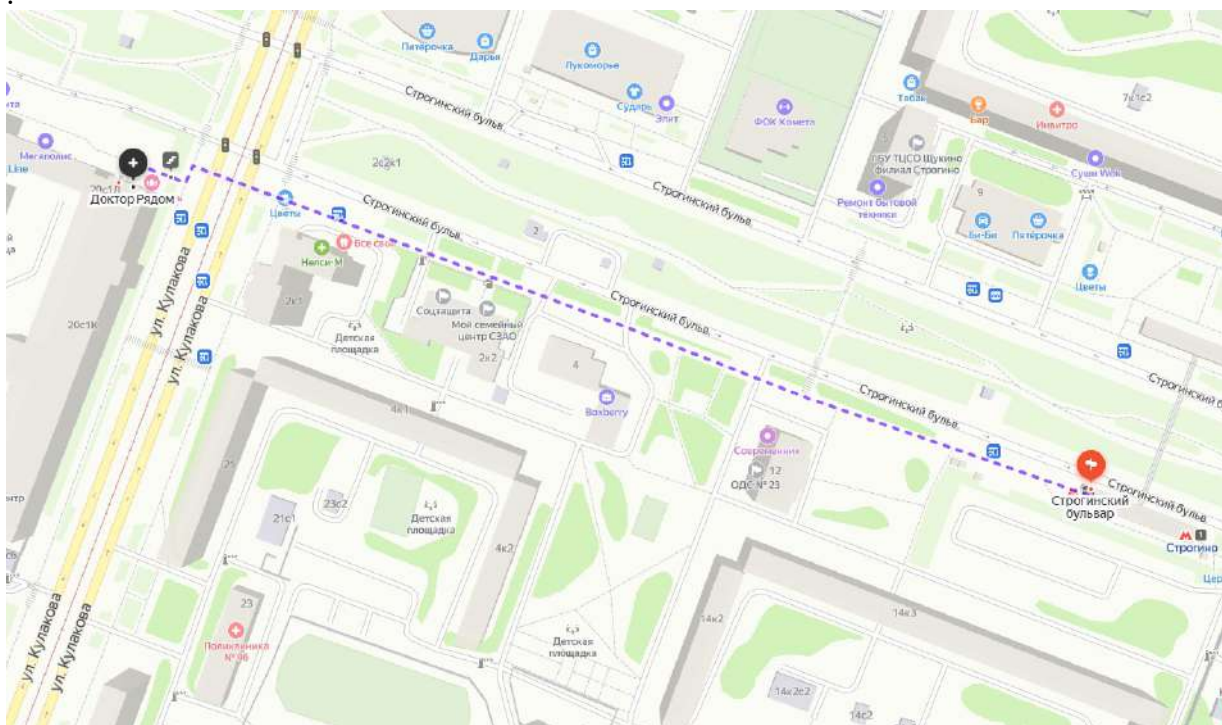

Строгино

Адрес клиники: г. Москва, м. Строгино, Щукинская, ул. Кулакова, д. 20, стр. 1Л, т/п «Орбита»

Клиника находится в шаговой доступности от метро «Строгино» (500 м). Первый вагон из центра, далее из дверей налево и направо по ступенькам, выходите из метро и идете прямо

Вы также можете воспользоваться общественным наземным транспортом, следующим по маршруту:

- Трамвай №21 от станции метро Щукинская в направлении «Таллинская улица» до остановки Строгинский бульвар (8 остановок)