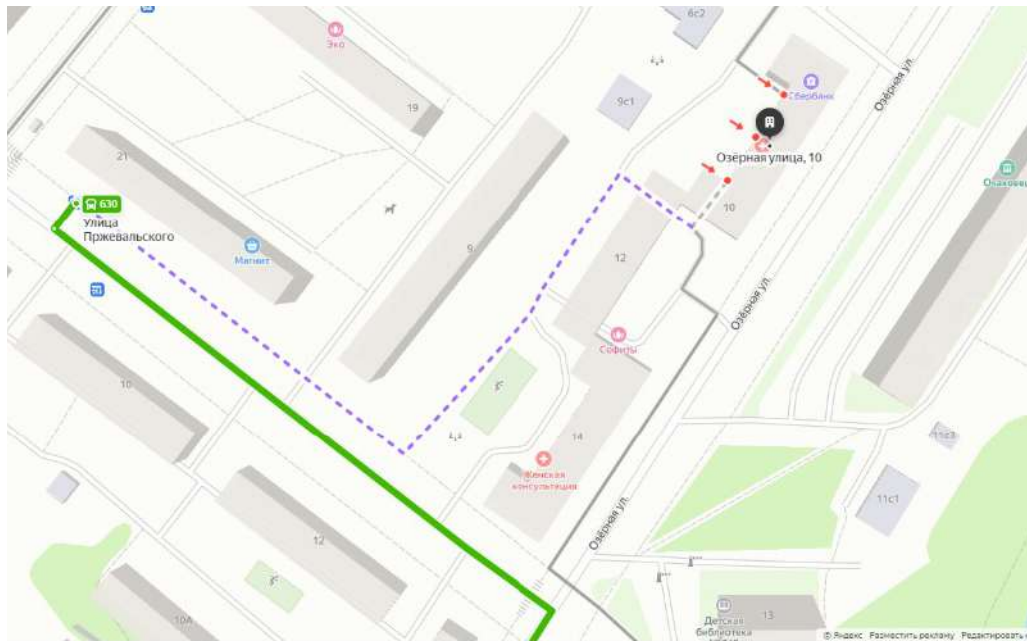

Озерная

Адрес клиники: г. Москва, м. «Озерная», «Юго-Западная», ул. Озерная, д. 10.

Вы можете воспользоваться общественным наземным транспортом, следующим по маршрутам:

- № С17,329 от станции метро «Озерная» в направлении «Метро Юго-Западная» до остановки «Улица Пржевальского (4 остановки). Далее пешком 370 м.

- № 630,226,785 от станции метро «Озерная» в направлении «Станция Очаково» до остановки «Улица Пржевальского (5 остановок). Далее пешком 320 м.

- № М17,785 от станции метро «Озерная» в направлении «Тропарёво» до остановки «Музей обороны Москвы» (2 остановки). Далее пешком 800 м.