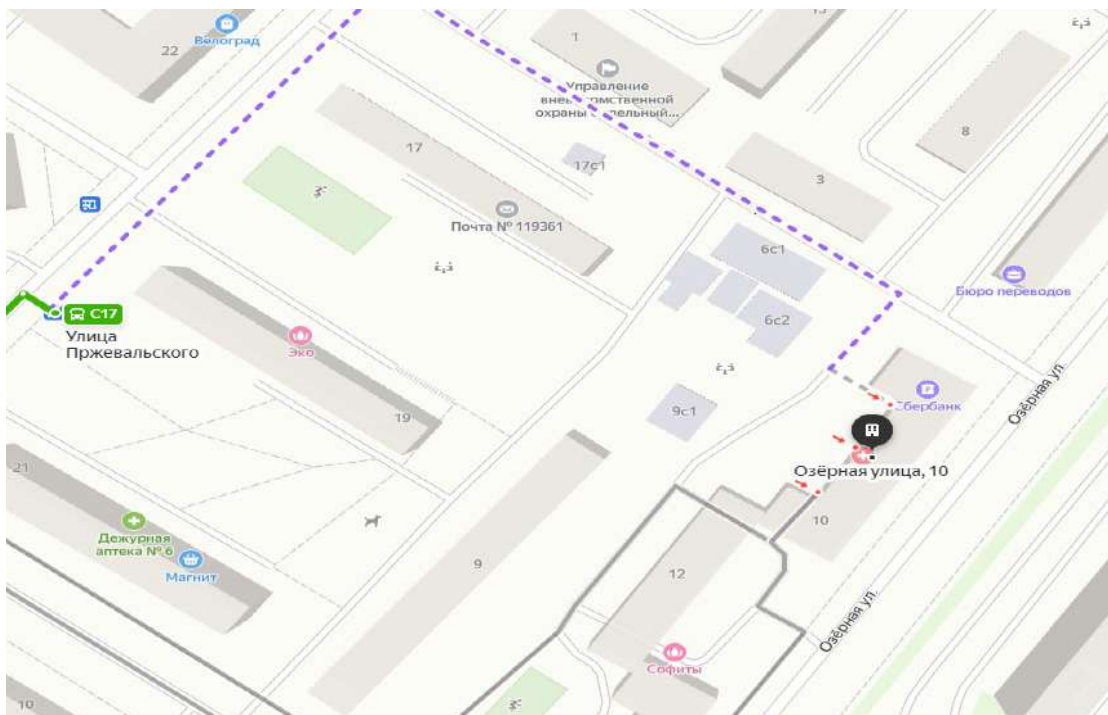

Озерная

Адрес клиники: г. Москва, м. «Озерная», «Юго-Западная», ул. Озерная, д. 10.

Вы можете воспользоваться общественным наземным транспортом, следующим по маршрутам:

- № С17,329 от станции метро «Озерная» в направлении «Метро Юго-Западная» до остановки «Улица Пржевальского (4 остановки). Далее пешком 370 м.

- № 630,226,785 от станции метро «Озерная» в направлении «Станция Очаково» до остановки «Улица Пржевальского (5 остановок). Далее пешком 320 м.

- № М17,785 от станции метро «Озерная» в направлении «Тропарёво» до остановки «Музей обороны Москвы» (2 остановки). Далее пешком 800 м.